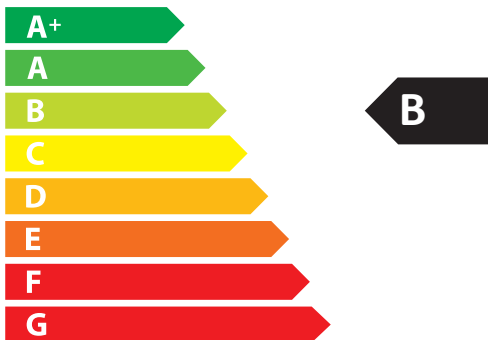

ENERG
енергия · ενέργεια

BAVARIAVENT

BV-WRG-C

38
dB

20 m³/h

ENERGIA · ЕНЕРГИЯ · ΕΝΕΡΓΕΙΑ · ENERGIJA · ENERGY · ENERGIE · ENERGI

2016

1254/2014